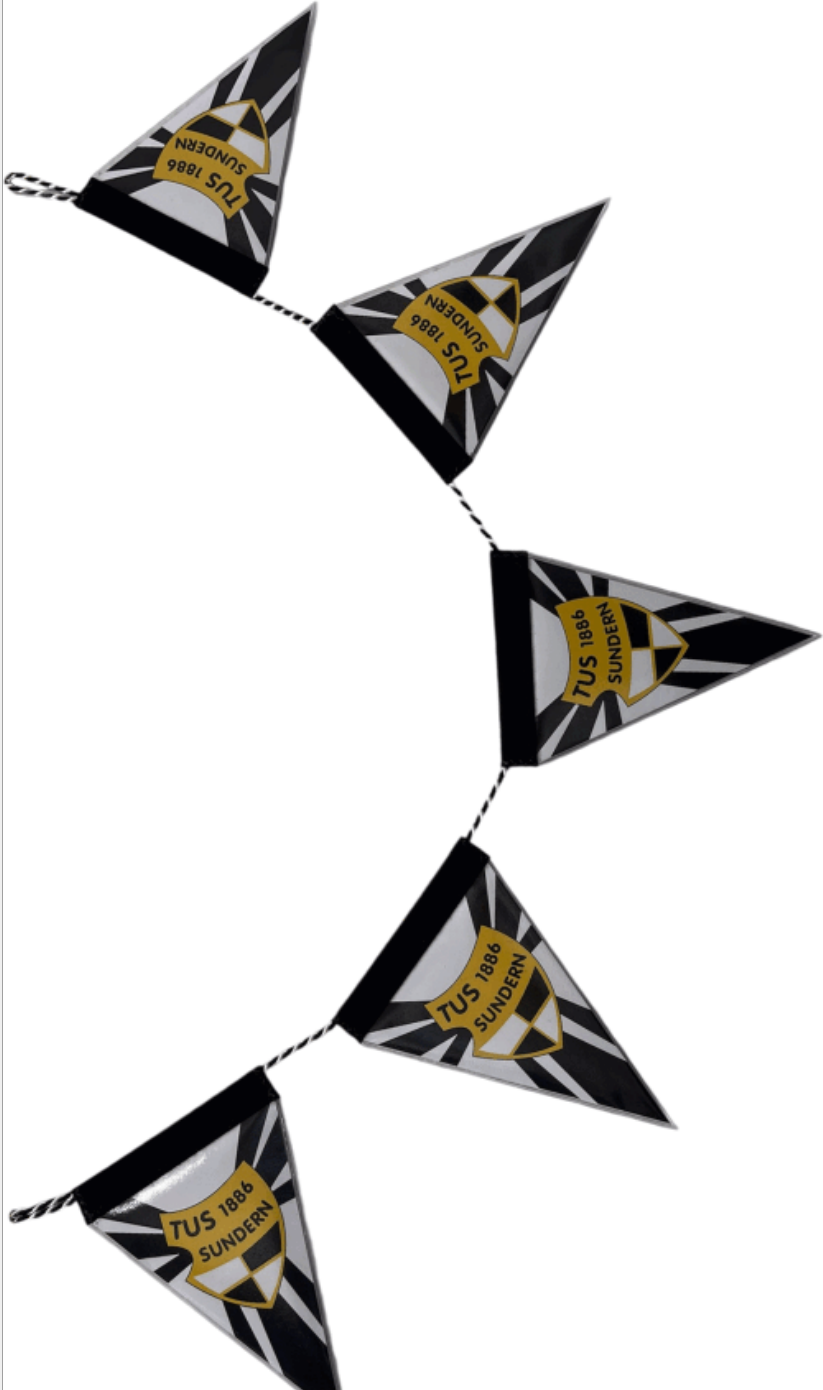

Artikel	28
Größe pro Wimpel	16x12cm (Höhe x Breite)
Aufhängung	Kordel 1-3farbig
Länge	70cm
Farbe	4farbig (CMYK)
Druck	beidseitig (gleich oder unterschiedlich)
Preis pro Stück	15,00 Euro

Wir liefern alle Artikel ab 1 Stück | Kurze Lieferzeiten *****